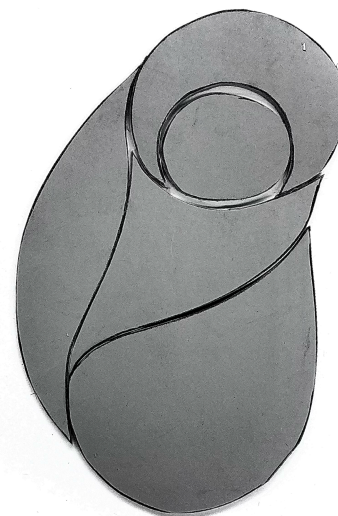

Titel Der op út
Ontwerp Inne Bruinsma
Techniek Linoleumdruk
Afmeting 30x40 cm
Oplage 150 stuks

Toelichting bij het kunstwerk 'Der op út'.

Ons leven begint met geborgenheid. In de buik beschermd door vruchtwater en een heel lichaam eromheen; de moeder. Vanuit het thema 'geborgenheid in het leven' probeer ik te verbeelden wat het betekent om vanuit het kind-zijn, het leven en de wereld te ontdekken, vanuit een gevoel van geborgenheid en veiligheid. De serie linoleumsnedes 'Der op út' verbeeldt al het moois wat je kan tegenkomen in het leven.

U treft hier een uniek kunstwerk aan. De afgelopen weken zijn er 150 afdrucken gemaakt die allemaal verschillend zijn. De vijf basiselementen waaruit het kunstwerk is opgebouwd, vinden hun oorsprong in mijn ontwerp van een ingebakerde baby in de moederbuik, als toppunt van geborgenheid.

Deze basiselementen zijn in drie drukgangen op 200 grams papier gedrukt en komen in elk werk terug. Het rangschikken van deze vormen voorafgaand aan de drie drukgangen levert een eindeloze hoeveelheid vrolijk gekleurde avonturen op, in de vorm van 150 unieke kunstwerken. Ik hoop dat u zo'n avontuur van uzelf ontdekt in dit werk.

Der op út!

'Der op út en wille ha,
it iis is sterk, de loft is klear,
Nei it ein fan de wrâld sill' wy ta!'

Obe Postma

Over Inne Bruinsma

Met dit ontwerp voor het Gilde heb ik de Gilde Talentprijs 2024 gewonnen. Ik ben dit jaar gestart met de beroepsopleiding aan Kunstacademie Friesland dus deze prijs maakt me supertrots. Naast een passie voor grafisch werk, voel ik me ook thuis in de fotografie en ruimtelijk werk. Ik hoop tijdens de beroepsopleiding mezelf verder te ontwikkelen en er achter zien te komen met welke manier van werken ik mij het best kan uiten. Wat dat betreft ga ik zelf ook 'Der op út!'.

Dank aan iedereen die een bijdrage heeft geleverd aan het productieproces. Mocht u nog een uniek exemplaar van dit kunstwerk willen aanschaffen voor uzelf of een ander dan kan dat via de administratie van Kunstacademie Friesland.

email | instagram | web
info@ innebruinsma .nl